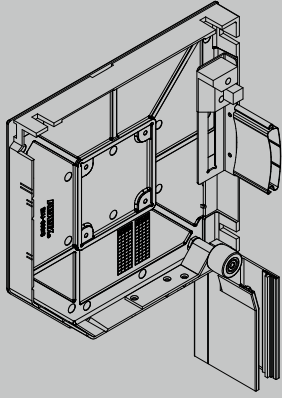

made in germany

RESIDENT

CS

Comfort & Security

ALULUX®
Rollladen | Raffstore | Garagentor

Resident®_CS
Comfort & Security

- Hochschiebesicherung, bis 275 kg
- Soft-Profilführung
- Akustisches Alarmmodul
- Torzustandsanzeige
- Torsteuerung Benny 4.0
- Funkhandsender

Produktion nach DIN-EN 13241-1, Markengaragentor mit CE-Kennzeichnung. Made in Germany.

ALULUX.

Komfort & Sicherheit

Das Resident®_CS ist ein Aluminium-Kastenrolltor mit einem ausgereiften Paket an sinnvollen Features und bietet ein Plus an Komfort und Sicherheit.

Die Hochschiebesicherung hält Aufhebelversuchen am Tor mit Kraftanwendung bis zu 275 kg stand. Machen sich ungebetene Gäste am Tor zu schaffen, macht das akustische Alarmmodul darauf aufmerksam und verscheucht gleichzeitig die potentiellen Eindringlinge. Ist das Schließen des Tores nach Einfahrt des PKW in Vergessenheit geraten, ist dies auf der Torzustandsanzeige abzulesen. Die Schließkantsicherung mit Hinderniserkennung schützt Personen und Gegenstände im Durchfahrtsbereich, ebenso wie die Abrollsicung den Absturz des Tores unmöglich macht. Komfortabel und bequem wird das Resident®_CS über Folieninnentaster direkt an der Torsteuerung bedient oder bequem aus dem Auto heraus per Funkhandsender.